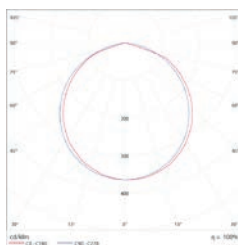

30 mil
horas de
vida útil

1
ano de
garantia

INFORMAÇÕES TÉCNICAS	PR18W30KE PR18W40KE PR18W50KE PR18W60KE
POTÊNCIA	18W
FLUXO LUMINOSO	1320 Lm
TENSÃO	Bivolt Aut.
VIDA ÚTIL	30.000h
ÍNDICE DE PROTEÇÃO	IP 40
ÂNGULO DE ABERTURA	120°
ÍNDICE DE REP. DE COR	>80
FREQUÊNCIA	50/60 Hz
FATOR DE POTÊNCIA	>0.92
TEMP. DE OPERAÇÃO	-20°C a 40°C
DIMENSÃO EXTERNA	Ø 22,5 cm
DIMENSÃO DO NICHOS	Ø 20,5 cm
TEMPERATURA DE COR	<div style="display: flex; justify-content: space-between; align-items: center;"> QUENTE NEUTRO FRIO </div> <div style="display: flex; justify-content: space-around; align-items: center;"> 3000k 4000k 5000k 6000k </div>

CURVA DE DISTRIBUIÇÃO FOTOMÉTRICA

Dimensão Externa

Emissão luminosa 1 / CDL polar

Dimensão do Nicho

SAC Atendimento de segunda a sexta das 9h às 17h
(19) 3522-2020 / sac@ledplanet.com.br

Conheça nossa linha de produtos:
www.ledplanet.com.br