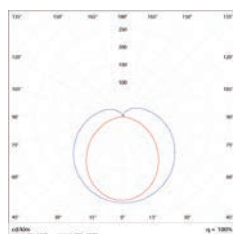

## VIDRO

**Fosca  
60cm/9W**

**Fosca  
120cm/18W**

INFORMAÇÕES TÉCNICAS POR UNIDADE	TF06M09W41K-IN TF06M09W60K-IN	TF12M18W41K-IN TF12M18W60K-IN
	<b>POTÊNCIA</b>	9W
<b>FLUXO LUMINOSO</b>	900 Lm	1800 Lm
<b>TENSÃO</b>	Bivolt Aut.	Bivolt Aut.
<b>VIDA ÚTIL</b>	25.000 h	25.000 h
<b>ÍNDICE DE PROTEÇÃO</b>	IP 44	IP 44
<b>ÂNGULO DE ABERTURA</b>	120°	120°
<b>ÍNDICE DE REP. DE COR</b>	>80	>80
<b>FREQUÊNCIA</b>	50/60 Hz	50/60 Hz
<b>FATOR DE POTÊNCIA</b>	>0.92	>0.92
<b>TEMP. DE OPERAÇÃO</b>	-20°C a 40°C	-20°C a 40°C
<b>DIMENSÃO</b>	600 mm(C) x 26 mm(D)	1200 mm(C) x 26 mm(D)
<b>TEMPERATURA DE COR</b>		

### CURVA DE DISTRIBUIÇÃO FOTOMÉTRICA

Emissão luminosa 1 / CDL polar

007332/2016

SAC Atendimento de segunda a sexta das 9h às 17h  
(19) 3522-2020 / sac@ledplanet.com.br

Conheça nossa linha de produtos:  
[www.ledplanet.com.br](http://www.ledplanet.com.br)